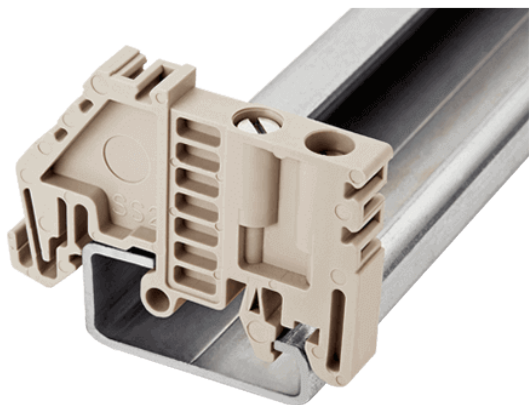

# SS2

导轨式端子台 > 配件 > 终端固定器

## 规格说明

产品类别	终端固定器
颜色	灰色
材质	PA
阻燃等级	UL94-V2
适用导轨	TS-32 / TS-32A / TS-35 / TS-35A
标示牌	TM21 / TM27
包装规格	50 pcs / 盒