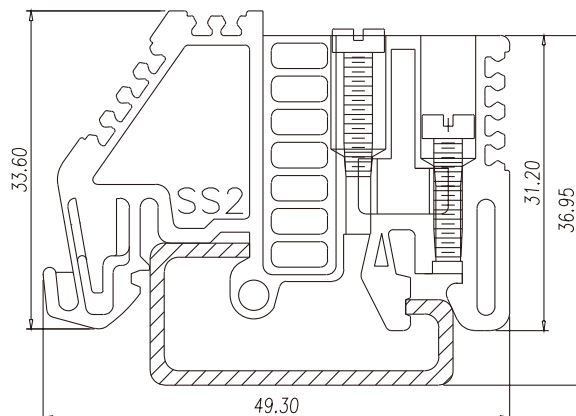

# SS2

导轨式端子台 > 配件 > 终端固定器

## 规格说明

产品类别	终端固定器
颜色	灰色
材质	PA
阻燃等级	UL94-V2
适用导轨	TS-32 / TS-32A / TS-35 / TS-35A
标示牌	TM21 / TM27
包装规格	50 pcs / 盒