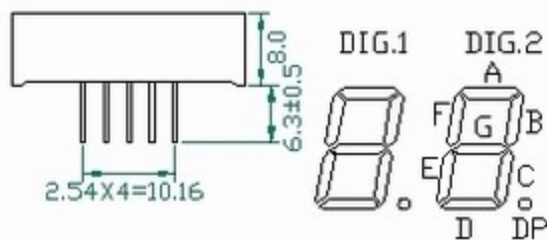

产品特性: *高亮度 *工作可靠, 寿命长 *低功耗 *兼容IC

LDS-5202EXFX

LDS-5202EX

LDS-5202FX