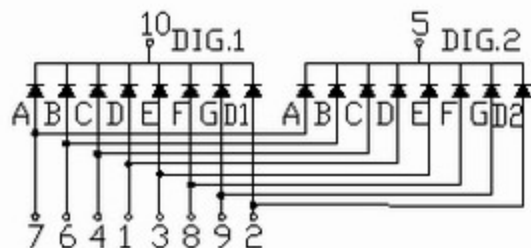

产品特性: *高亮度 *工作可靠, 寿命长 *低功耗 *兼容IC

LDS-5202EXFX

LDS-5202EX

LDS-5202FX