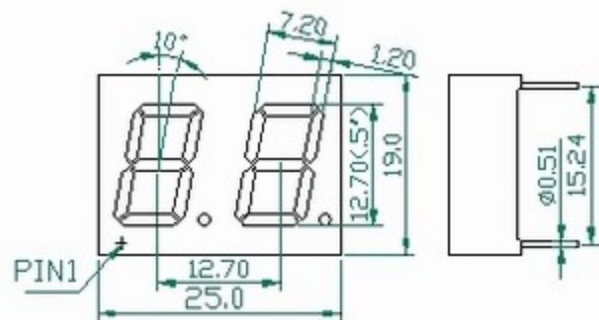

产品特性: *高亮度 *工作可靠, 寿命长 *低功耗 *兼容IC

LDS-5202EXFX

LDS-5202EX

LDS-5202FX