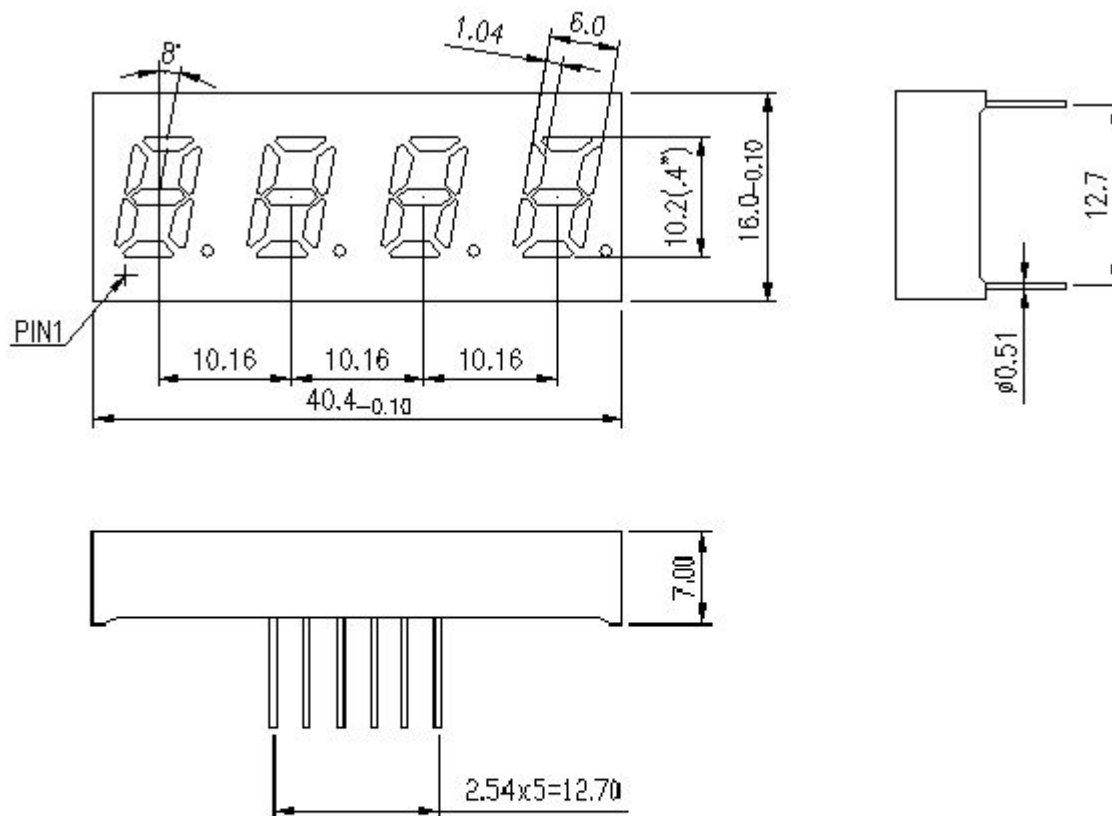

# LED 数码管

型号	FJ4401BH
类型	共阳
位数	4 位
颜色	红光
尺寸	0.4 英寸

尺寸图:

(双排PIN)

商品实图: