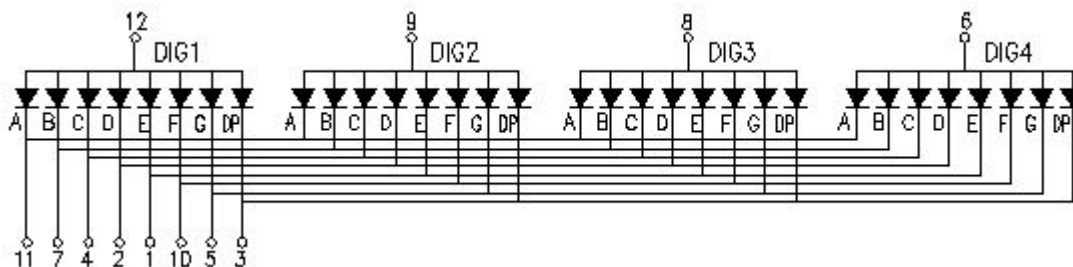

# LED 数码管

型号	FJ4401BH
类型	共阳
位数	4 位
颜色	红光
尺寸	0.4 英寸

尺寸图:

(双排PIN)

商品实图: