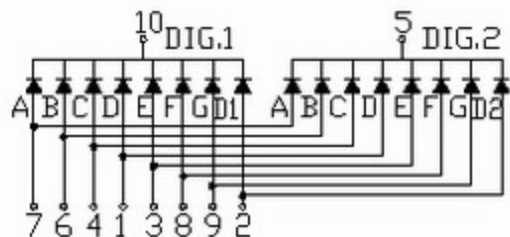

产品特性: *高亮度 *工作可靠, 寿命长 *低功耗 *兼容IC

LDS-4201EX/FX

LDS-4201EX

LDS-4201FX