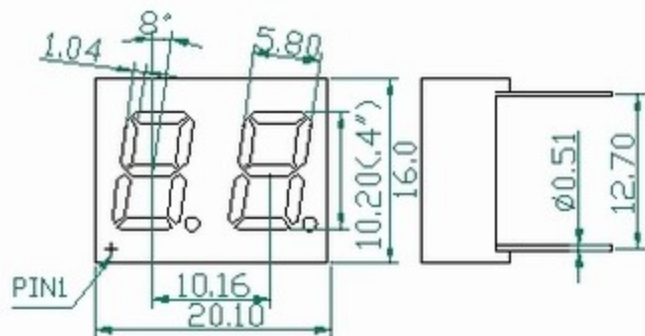

产品特性: *高亮度 *工作可靠, 寿命长 *低功耗 *兼容IC

LDS-4201EX/FX

LDS-4201EX

LDS-4201FX